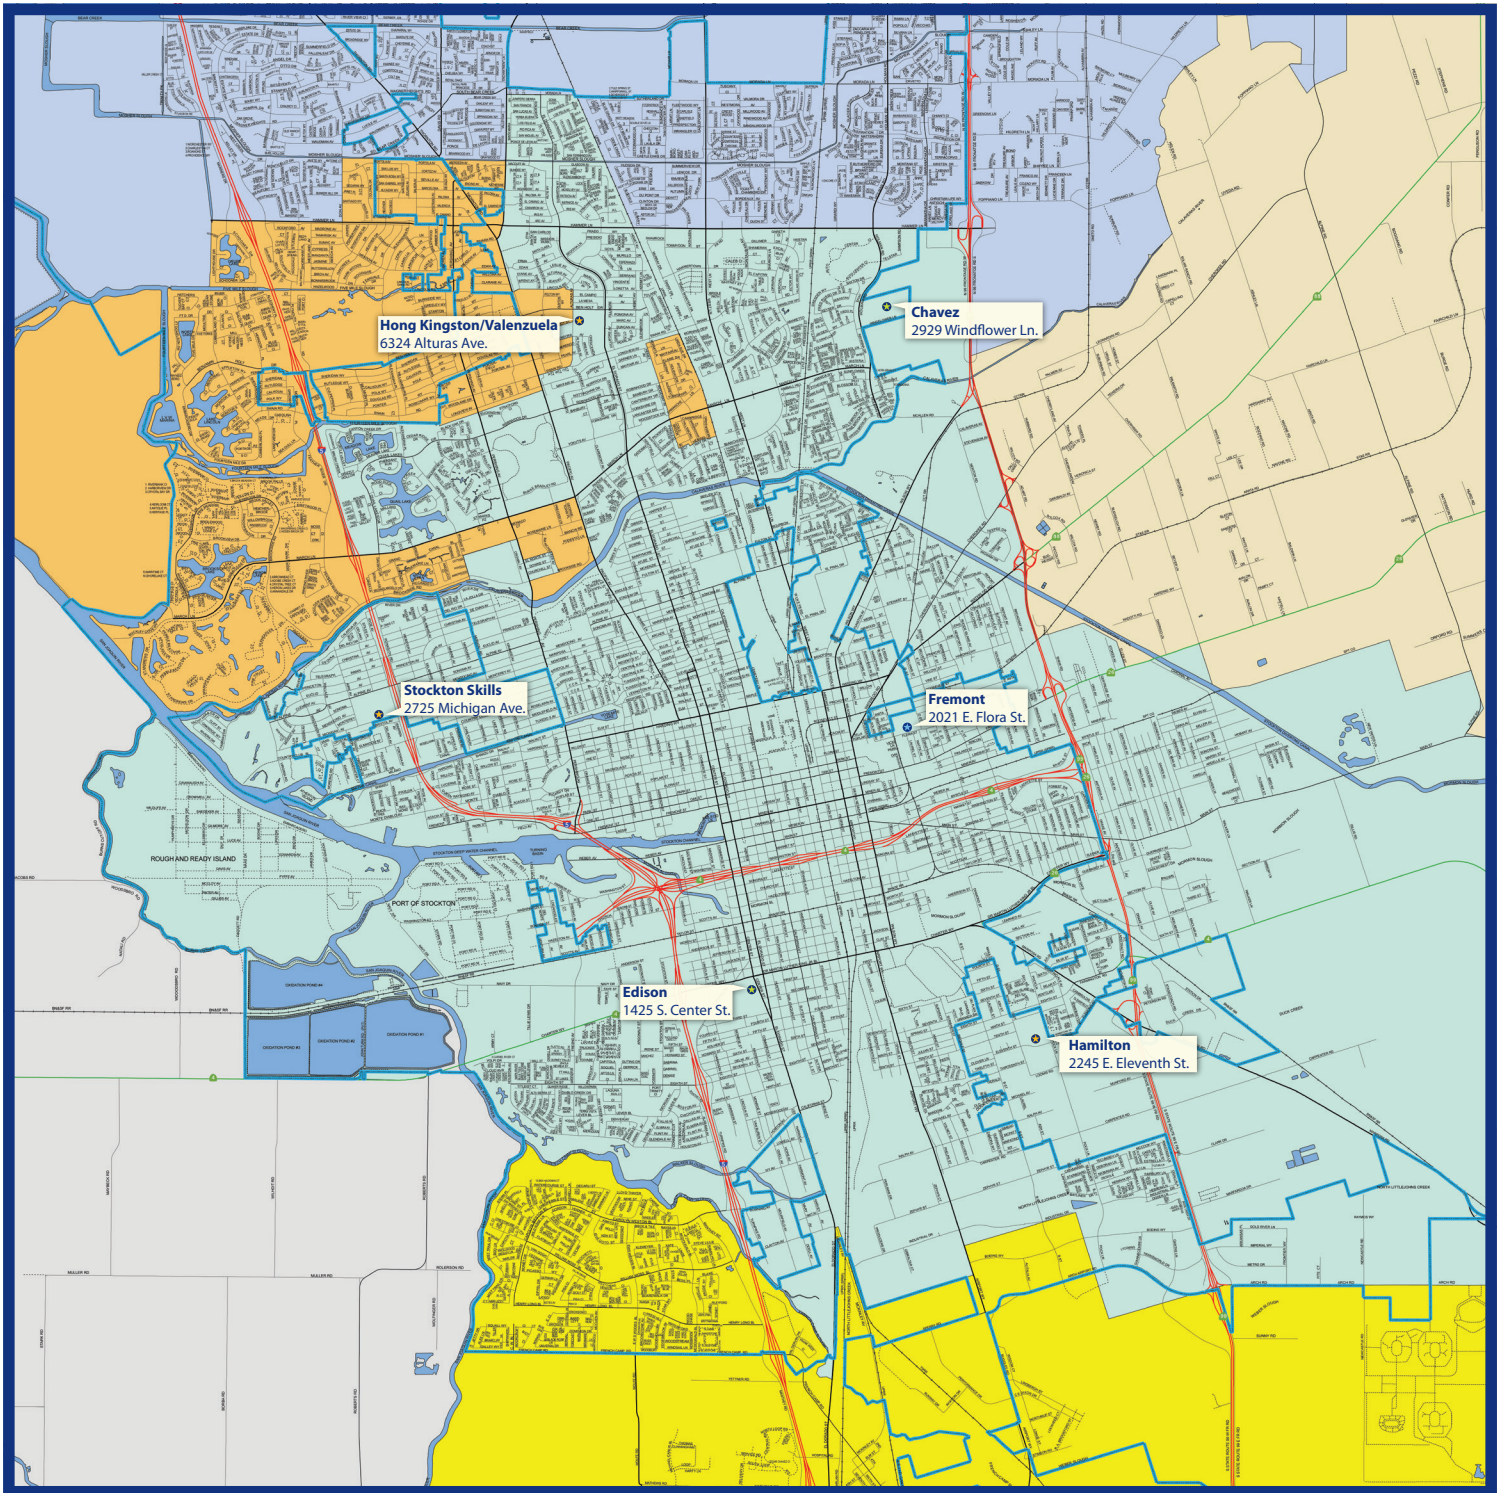

Updated Breakfast & Lunch Pick-Up Sites

Available between 9am - 10am every Monday and Thursday

Beginning Monday, June 1

Sites and serving times are subject to change, so please check the District website at www.stocktonusd.net/COVID-19 often for the most accurate, up-to-date information.

Sitios Actualizados de Desayunos y Almuerzos Para Llevar

Disponibles entre 9 a.m. - 10 p.m. todos los lunes y jueves
a partir del lunes 1ro de junio.

Los sitios y los horarios de servicio están sujetos a cambios, por lo tanto, visite el sitio web del Distrito en:
www.stocktonusd.net/COVID-19 a menudo para obtener la información más precisa y actualizada.